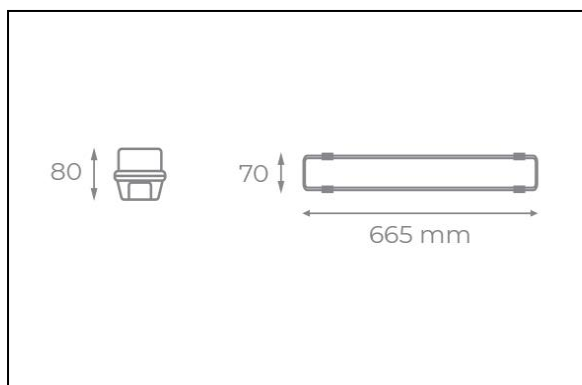

Referencia / Reference **SMD-40361-NB**
Descripción / Description Pantalla LED

Modelo / Model NEXUS 10W

Marca / Mark Iglux

Característica Producto / Product Data Sheet

Material / Material	ABS
Color / Colour	Blanco / White
Difusor / Diffuser	Policarbonato
Medidas / Measurements	665x70x80 (mm)
Medidas de corte / Cutting measures	-(mm)
Ángulo de apertura / Beam angle	140°
Protección IP / Protection IP	IP-65
Potencia / Power	10W
Clase aislamiento eléctrico / IEC protection class	Clase II / Class II
Temperatura de funcionamiento / Air temperature for operation	-15°C ; +50°C
Vida útil / Life Span	100.000 h
Encendidos / Turn's on	100000
Clasificación / Rating	A++
Certificados / Certifications	CE – RoHS
Garantía / Warranty	3 años / 3 years

Información Lumínica / Light Info

Tipo de CHIP / Led Brand	Everlight 2835		
Color de la luz / Color of light	Neutro / Neutral	Frío / Cold	
Temperatura de color / CCT	4000K	5500K	
Lúmenes / Lumens (lm)	1200	1300	
Eficiencia / Luminous efficiency (lm/W)	116	127	
CRI	>85		
UGR	>18		