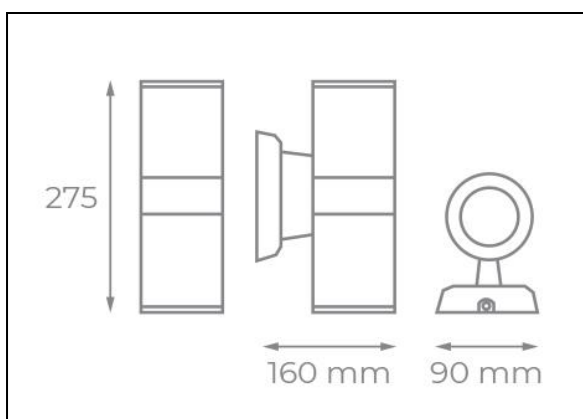

<b>Referencia / Reference</b>	<b>202632-AL</b>
Descripción / Description	Aplique LED
Modelo / Model	CILINDRO E27
Marca / Mark	Iglux

### Característica Producto / Product Data Sheet

Material / Material	Aluminio
Color / Colour	Gris
Difusor / Diffuser	-
Medidas / Measurements	275x160x90 (mm)
Medidas de corte / Cutting measures	-
Ángulo de apertura / Beam angle	Regulable Max.60
Protección IP / Protection IP	IP-54
Potencia / Power	Max.1000W
Clase aislamiento eléctrico / IEC protection class	Clase II / Class II
Temperatura de funcionamiento / Air temperature for operation	-15°C ; +50°C
Vida útil / Life Span	0h
Encendidos / Turn's on	0
Clasificación / Rating	A++
Certificados / Certifications	CE – RoHS
Garantía / Warranty	3 Años