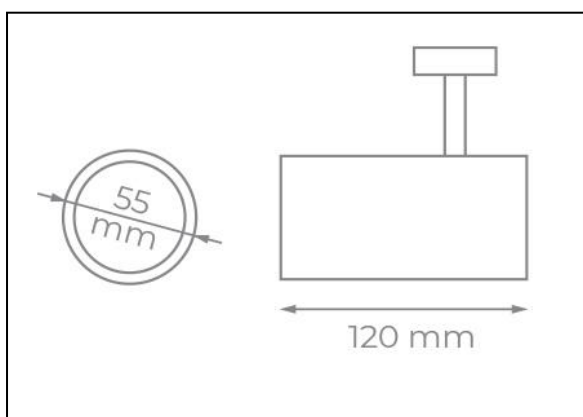

Referencia / Reference	50304
Descripción / Description	Proyector Bifásico
Modelo / Model	CUTE
Marca / Mark	Iglux

Característica Producto / Product Data Sheet

Material / Material	Aluminio / Aluminium
Color / Colour	Blanco / White or Negro / Black
Difusor / Diffuser	-
Medidas / Measurements	Ø55x120x175 (mm)
Medidas de corte / Cutting measures	-
Ángulo de apertura / Beam angle	-
Protección IP / Protection IP	IP 20
Potencia / Power	-
Clase aislamiento eléctrico / IEC protection class	Clase II / Class II
Temperatura de funcionamiento / Air temperature for operation	-15°C ; +50°C
Instalación / Installation	Suspensión / Suspended
Vida útil / Life Span	-
Encendidos / Turn's on	-
Clasificación / Rating	-
Certificados / Certifications	CE - RoHS
Garantía / Warranty	5 años / 5 years