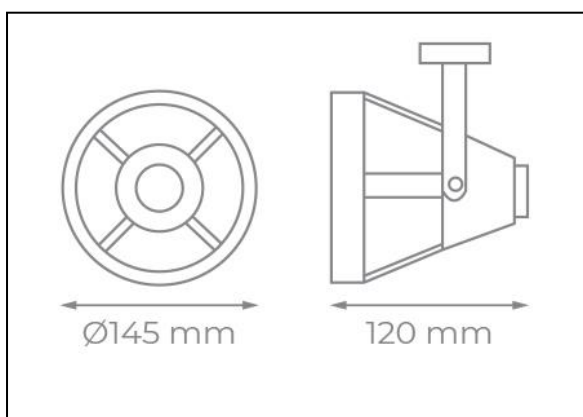

Referencia / Reference	50305
Descripción / Description	Proyector Bifásico
Modelo / Model	GAP
Marca / Mark	Iglux

Característica Producto / Product Data Sheet

Material / Material	Aluminio / Aluminium
Color / Colour	Blanco / White or Negro / Black
Difusor / Diffuser	-
Medidas / Measurements	Ø145x120x230 (mm)
Medidas de corte / Cutting measures	-
Ángulo de apertura / Beam angle	-
Protección IP / Protection IP	IP 20
Potencia / Power	-
Clase aislamiento eléctrico / IEC protection class	Clase II / Class II
Temperatura de funcionamiento / Air temperature for operation	-15°C ; +50°C
Instalación / Installation	Suspensión / Suspended
Vida útil / Life Span	-
Encendidos / Turn's on	-
Clasificación / Rating	-
Certificados / Certifications	CE - RoHS
Garantía / Warranty	5 años / 5 years