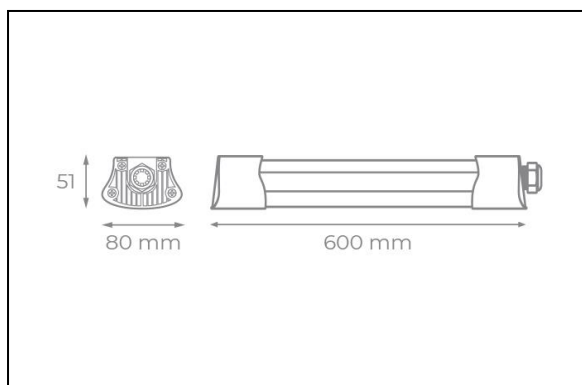

Referencia / Reference **LED-30362-NB**

Descripción / Description	Pantalla LED
Modelo / Model	NAVE-20W
Marca / Mark	Iglux

Característica Producto / Product Data Sheet

Material / Material	Polycarbonato
Color / Colour	Blanco / White
Difusor / Diffuser	Polycarbonato
Medidas / Measurements	600x80x51 (mm)
Medidas de corte / Cutting measures	-(mm)
Ángulo de apertura / Beam angle	140°
Protección IP / Protection IP	IP-66
Potencia / Power	20W
Clase aislamiento eléctrico / IEC protection class	Clase II / Class II
Temperatura de funcionamiento / Air temperature for operation	-15°C ; +50°C
Vida útil / Life Span	100.000 h
Encendidos / Turn's on	100000
Clasificación / Rating	A++
Certificados / Certifications	CE – ENEC – RoHS
Garantía / Warranty	5 años / 5 years

Información Lumínica / Light Info

Tipo de CHIP / Led Brand	Epistar SMD 2835		
Color de la luz / Color of light	Cálido / Warm	Neutro / Neutral	Frío / Cold
Temperatura de color / CCT	3000K	4000K	6000K
Lúmenes / Lumens (lm)	1900	2000	2100
Eficiencia / Luminous efficiency (lm/W)	95	100	105
CRI	>80		
UGR	-		