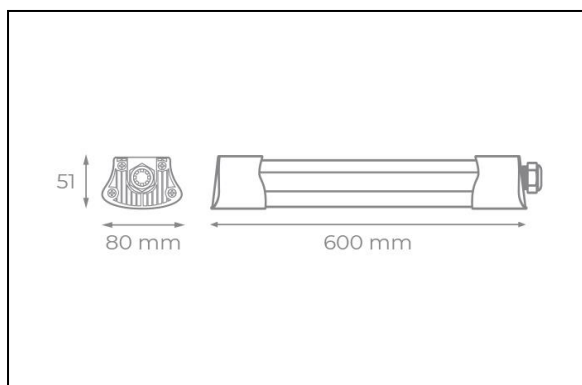

Referencia / Reference **LED-30364-CB**

Descripción / Description	Pantalla LED
Modelo / Model	NAVE-40W
Marca / Mark	Iglux

Característica Producto / Product Data Sheet

Material / Material	Polycarbonato
Color / Colour	Blanco / White
Difusor / Diffuser	Polycarbonato
Medidas / Measurements	1200x80x51 (mm)
Medidas de corte / Cutting measures	-(mm)
Ángulo de apertura / Beam angle	140°
Protección IP / Protection IP	IP-66
Potencia / Power	40W
Clase aislamiento eléctrico / IEC protection class	Clase II / Class II
Temperatura de funcionamiento / Air temperature for operation	-15°C ; +50°C
Vida útil / Life Span	100.000 h
Encendidos / Turn's on	100000
Clasificación / Rating	A++
Certificados / Certifications	CE – ENEC – RoHS
Garantía / Warranty	5 años / 5 years

Información Lumínica / Light Info

Tipo de CHIP / Led Brand	Epistar SMD 2835		
Color de la luz / Color of light	Cálido / Warm	Neutro / Neutral	Frío / Cold
Temperatura de color / CCT	3000K	4000K	6000K
Lúmenes / Lumens (lm)	3900	4000	4100
Eficiencia / Luminous efficiency (lm/W)	97,5	100	102,5
CRI	>80		
UGR	-		