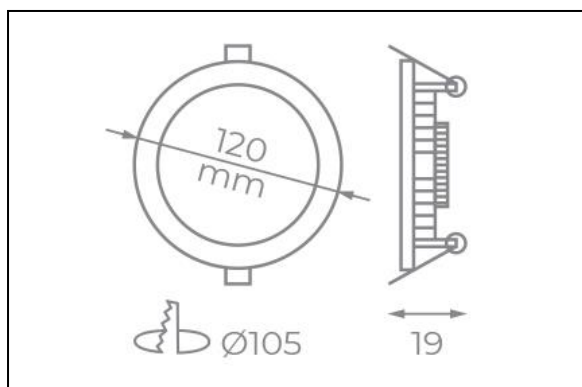

Información Lumínica / Light Info

Tipo de CHIP / Led Brand	San'an SMD 2835		
Color de la luz / Color of light	Cálido / Warm	Neutro / Neutral	Frío / Cold
Temperatura de color / CCT	3000K	4000K	6000K
Lúmenes / Lumens	460 lm	480 lm	500 lm
Eficiencia / Luminous efficiency	76 lm/W	80 lm/W	83 lm/W
CRI	> 80		
UGR	> 25		

Características Driver / Driver data Sheet

Driver	LED Isolated
Tensión de funcionamiento / Operating voltage	220 – 240 V
Tensión nominal / Rated input voltage	220 – 240 V
Frecuencia / Frequency	50 – 60 Hz
Factor de potencia / Power factor	> 0,6
Salida voltaje / Output voltage	DC 15 - 24 V
Intensidad de funcionamiento / Working current	300 mA
Regulable / Dimmable	No
Flicker Free	No