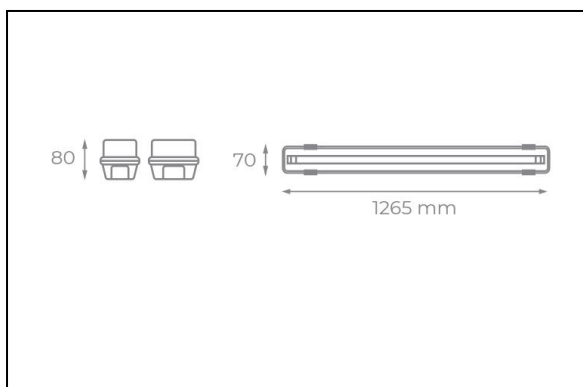

**Referencia / Reference** POL-40363-FN

Descripción / Description	Pantalla LED
Modelo / Model	LIMA 120cm
Marca / Mark	Iglux

**Característica Producto / Product Data Sheet**

Material / Material	ABS
Color / Colour	Blanco / White
Difusor / Diffuser	Policarbonato
Medidas / Measurements	1260x70x80 (mm)
Medidas de corte / Cutting measures	-
Ángulo de apertura / Beam angle	120º
Protección IP / Protection IP	IP-66
Potencia / Power	-
Clase aislamiento eléctrico / IEC protection class	Clase II / Class II
Temperatura de funcionamiento / Air temperature for operation	-15ºC ; +50ºC
Vida útil / Life Span	-
Encendidos / Turn's on	-
Clasificación / Rating	A++
Certificados / Certifications	CE – RoHS
Garantía / Warranty	3 años / 3 years

**Información Lumínica / Light Info**

Tipo de CHIP / Led Brand	-
Color de la luz / Color of light	-
Temperatura de color / CCT	-
Lúmenes / Lumens (lm)	-
Eficiencia / Luminous efficiency (lm/W)	-
CRI	-
UGR	-