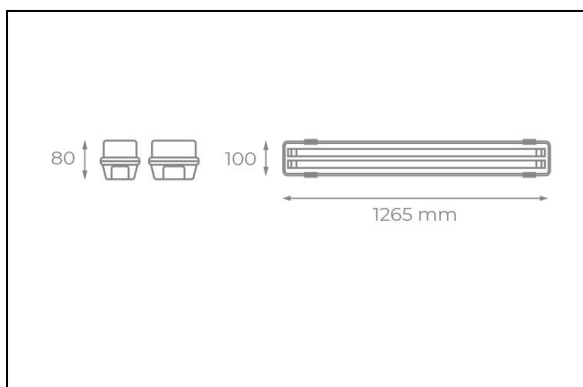

Referencia / Reference	POL-40364
Descripción / Description	Pantalla LED
Modelo / Model	LIMA 120cm
Marca / Mark	Iglux

Característica Producto / Product Data Sheet

Material / Material	ABS
Color / Colour	Blanco / White
Difusor / Diffuser	Policarbonato
Medidas / Measurements	1260x100x80 (mm)
Medidas de corte / Cutting measures	-
Ángulo de apertura / Beam angle	120º
Protección IP / Protection IP	IP-66
Potencia / Power	-
Clase aislamiento eléctrico / IEC protection class	Clase II / Class II
Temperatura de funcionamiento / Air temperature for operation	-15ºC ; +50ºC
Vida útil / Life Span	-
Encendidos / Turn's on	-
Clasificación / Rating	A++
Certificados / Certifications	CE – RoHS
Garantía / Warranty	3 años / 3 years

Información Lumínica / Light Info

Tipo de CHIP / Led Brand	-
Color de la luz / Color of light	-
Temperatura de color / CCT	-
Lúmenes / Lumens (lm)	-
Eficiencia / Luminous efficiency (lm/W)	-
CRI	-
UGR	-