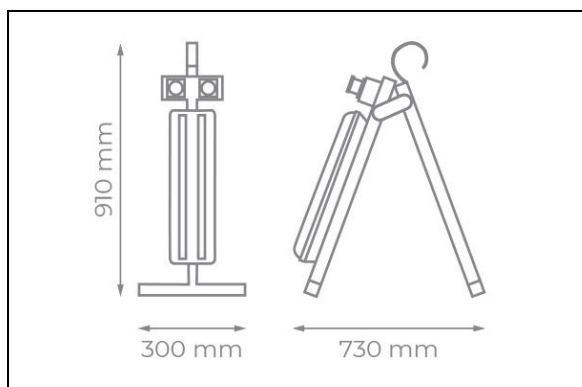

Referencia / Reference	TRA-30362
Descripción / Description	Pantalla LED
Modelo / Model	PORTÁTIL 2X10W
Marca / Mark	Iglux

Característica Producto / Product Data Sheet

Material / Material	Aluminio / Aluminium
Color / Colour	Amarillo / Yellow
Difusor / Diffuser	Policarbonato
Medidas / Measurements	730x300x910 (mm)
Medidas de corte / Cutting measures	-
Ángulo de apertura / Beam angle	320º
Protección IP / Protection IP	IP-65
Potencia / Power	20W
Clase aislamiento eléctrico / IEC protection class	Clase II / Class II
Temperatura de funcionamiento / Air temperature for operation	-15ºC ; +50ºC
Vida útil / Life Span	30.000 h
Encendidos / Turn's on	100.000
Clasificación / Rating	A++
Certificados / Certifications	CE – RoHS
Garantía / Warranty	3 años / 3 years

Información Lumínica / Light Info

Tipo de CHIP / Led Brand	-
Color de la luz / Color of light	-
Temperatura de color / CCT	4000K – 6500K
Lúmenes / Lumens (lm)	1700-1800
Eficiencia / Luminous efficiency (lm/W)	>90
CRI	>70
UGR	-