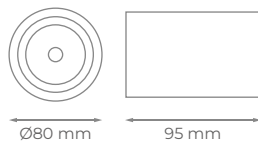

Aros de superficie basculantes para dicroica, en aluminio, IP20. Incluye portalámparas GU10.

Tilting surface rings for dichroic, in aluminum, IP20. Includes GU10 lamp holder.

IP20

ALUMINIO

GU10

REDONDO

20 uds