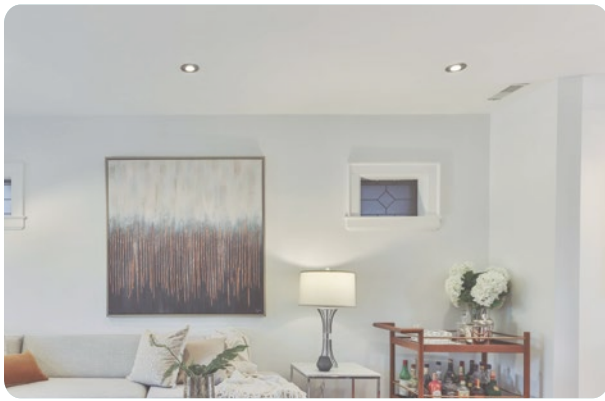

PROJECT

Aros empotrables basculantes para dichroica, en aluminio, IP20. Incluye portalámparas GU10.

Tilting recessed rings for dichroic, in aluminum, IP20. Includes GU10 lamp holder.

IP20

ALUMINIO

GU10