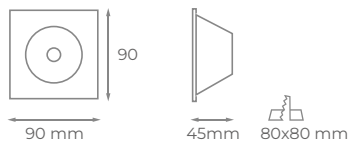

Color

10195-BL
10195-NE

Basculante

CUADRADO

50 uds

Ref.

Tipo

Color