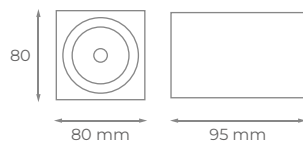

CUADRADO

20 uds

80

80 mm

95 mm

Ref.

SUP-10111-BL
SUP-10111-NE

Tipo