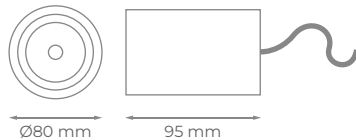

COLGANTE

20 uds

Ø80 mm

95 mm

Ref.

SUPCO-10101-BL
SUPCO-10101-NE

Tipo

Basculante

Color