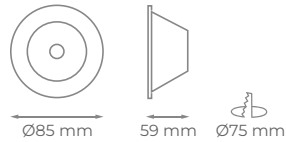

REDONDO

50 uds

Ref.

Tipo

Color

10195-BL
10195-NE

Basculante