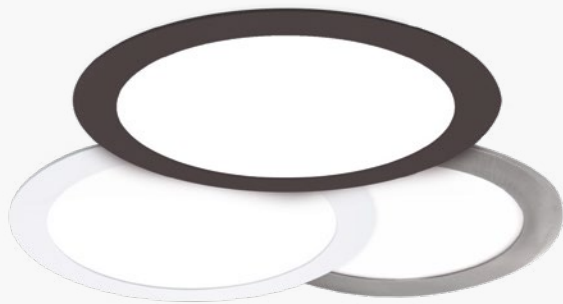

- 
LED EPISTAR
SMD 2835
- 
50.000h
- 
100.000
- 
IP43
- 
FP>0,6
- 
50-60Hz
- 
220-240V
- 
CRI>80
- 
120°

| 20W | 20 uds | Ref. | K | Lum. | Color | PVP | | |
|---|--------|----------|-------------|-------------|--------|--------|-----|-----|
|   Ø210 mm | | WIFI-20W | 3000 - 6000 | 1800 - 2100 | BLANCO | 18,50€ | REG | APP |