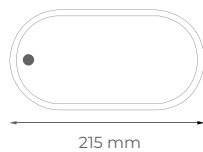

15W PIR

20 uds

Ref.

K

Lum.

Color

115 mm

70 mm

OVAL15PIR-NB

4000

1500

BLANCO