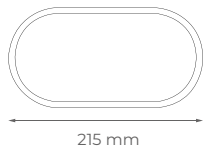

115 mm

70 mm

OVAL15-CB
OVAL15-NB

3000
4000

1600
1650

BLANCO

15W PIR

20 uds