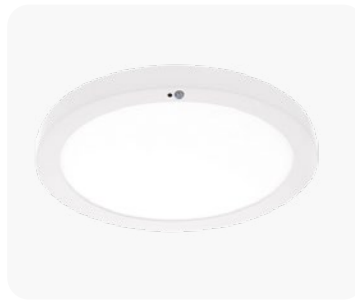

PIR 20W

Downlights de superficie ABS blanco con difusor y aro de policarbonato. Incluye Driver LED Isolated. Sensor de movimiento PIR. Uso exclusivo en interior.

White ABS surface downlights with diffuser and polycarbonate ring. Includes Isolated LED Driver. PIR motion sensor, exclusive use indoors.

20W REDONDO

SUPERFICIE

20 uds

Ref.

K

Lum.

Color

IG-PIR20R-C
IG-PIR20R-N
IG-PIR20R-F

3000
4000
6000

1600
1700
1800

20W CUADRADO

SUPERFICIE

20 uds

Ref.

K

Lum.

Color

IG-PIR20C-C
IG-PIR20C-N

3000
4000

1600
1700