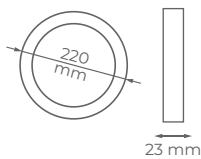

IG-PIR20R-C
IG-PIR20R-N
IG-PIR20R-F

3000
4000
6000

1600
1700
1800

20W CUADRADO

SUPERFICIE

20 uds

Ref.

K