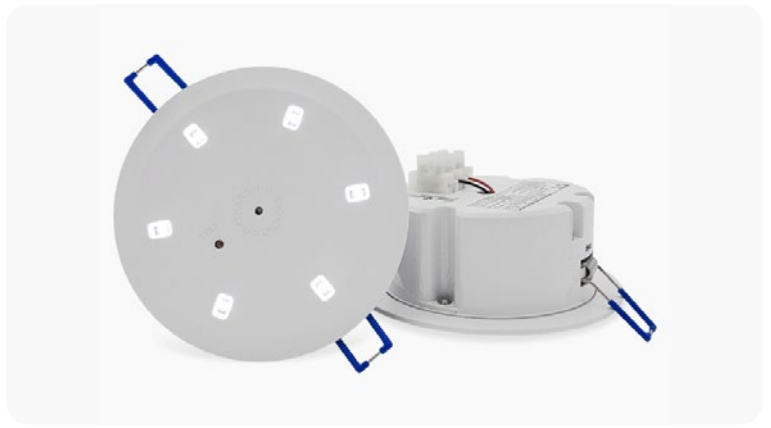

# EMERGENCIAS SERIE IGLUX

Luces LED de emergencias en policarbonato blanco con luz permanente y no permanente. Cumplen todas las normativas y directrices Europeas. Encendido en menos de 0,5 segundos.

*LED emergency lights in white polycarbonate with permanent and non-permanent light. They comply with all European regulations and guidelines. Power up in less than 0.5 seconds.*

-   
**50-60Hz**
-   
**100-240V**
-   
**CRI>80**
-   
**AUTONOMÍA  
1-5H**
-   
**TIEMPO DE  
CARGA 24H**
-   
**IK06**

<b>EMERGENCIA</b>		50 uds	Ref.	K	Lum.	Batería	Color
			EMER-80	6000	80	1H	 
			EMER-150		150	2H	
			EMER-250		250	3H	
			EMER-400		400	5H	

<b>ACCESORIOS EMERGENCIAS</b>		100 uds	Ref.	
		245x85	QUIT-EMER	Compatible únicamente con emergencias <b>SERIE IGLUX</b>
		50 uds	BOXIP65-EMER	

## SUPERFICIE

50 uds

120 mm

50 mm

Ref.

EMER-SUP-RED

K

6000