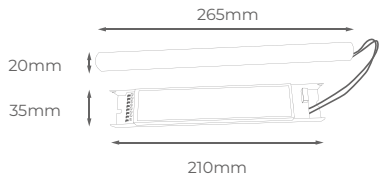

## CONVERSIONES

50 uds

Ref.

Potencia

EMER-CONV-28

1-28W

EMER-CONV-40

11-40W