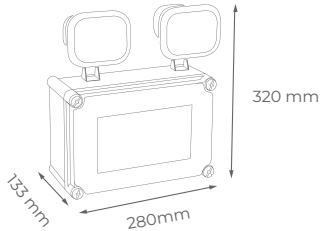

EMERGENCIA

50 uds

Ref.

K

Lum.

Color

Ref.	K	Lum.	Color
EMER-INDUSTRIAL	6000	800	BLANCO