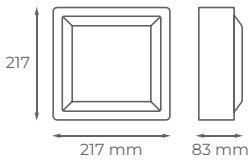

BOX

10 uds

Ref.

Color

20270-BL
20270-NE
20270-GR

BLANCO

NEGRO

GRIS