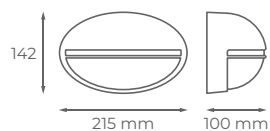

20267-BL
20267-NE
20267-GR

BLANCO

NEGRO

GRIS