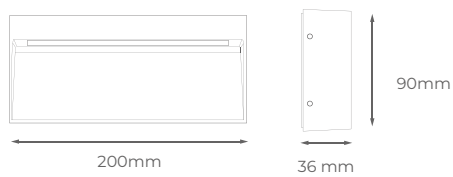

RECTANGULAR 7W

12 uds

Ref.

K

Lum.

Color