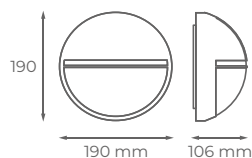

20264-BL
20264-NE
20264-GR

BLANCO

NEGRO

GRIS