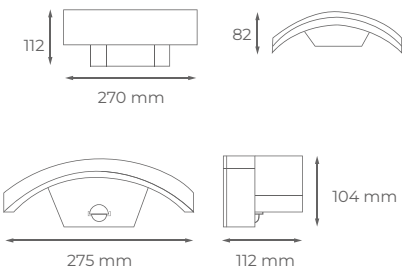

APLIQUE 7W

12 uds

Ref.	K	Lum	Color
20401-WAVE	3000	530	GRIS ANTRA
20402-WAVE-PIR			SENSOR MOVIMIENTO SENSOR CREPUSCULAR