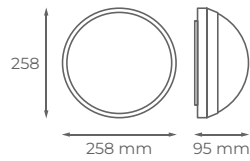

20261-BL
20261-NE
20261-GR

BLANCO

NEGRO

GRIS