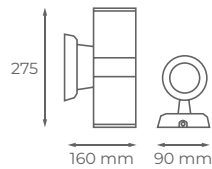

CILINDRO

12 uds

Ref.

Conexión

Color

202632-AL

2 x E27

GRIS
ANTRA