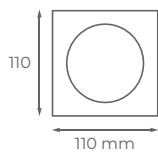

∅100 mm

144 mm

50281

CUADRADO

18 uds

Ref.

Color

110