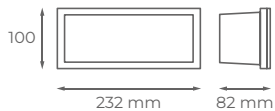

TOOL

12 uds

Ref.

Color

202601-BL
202601-NE
202601-GR

BLANCO

NEGRO

GRIS

80x200 mm