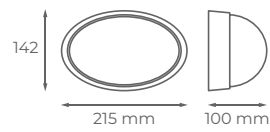

20266-BL
20266-NE
20266-GR

BLANCO

NEGRO

GRIS