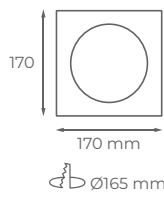

CUADRADO

8 uds

Ref.

Color