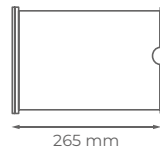

REDONDO

8 uds

Ref.

Color