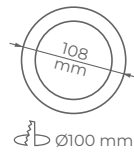

REDONDO

18 uds

Ref.

Color

∅100 mm