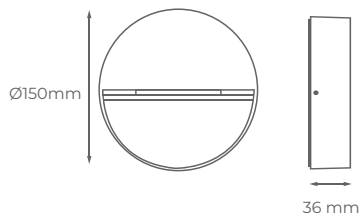

REDONDO 6W

12 uds

Ref.

K

Lum.

Color