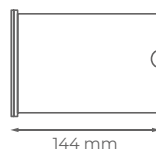

110 mm

∅100 mm

144 mm

50282

CITERA

E27

Empotrables de suelo E27 en **acero inoxidable y cristal**. Lámpara no incluida.

E27 ground recessed spotlights in stainless steel and glass. Bulb not included.