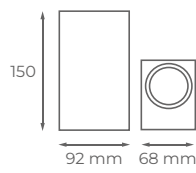

CUBO

10 uds

Ref.

10017-B
10017-N
10017-P

Conexión

2 x GU10

Color

BLANCO ARENA

NEGRO ARENA

GRIS ARENA