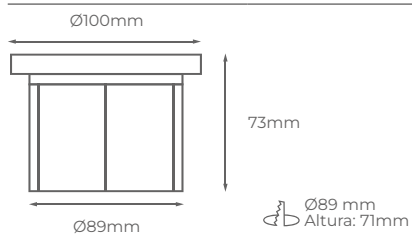

FOCO MINI LED

18 uds

Ref.

W

K

Lum

50291

6

3000

400

50292

RGB

RGB

CONTROLADORES COMPATIBLES

REF RGB

REF MONOCOLOR

TLE-C1215
TLE-C1225
CONTROL-EX580
CONTROL-IOS288
CONTROL-WIFI144

Pág. 59

TLE-C1235
TLE-C1245

Pág. 59