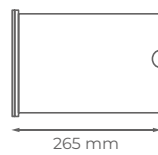

CUADRADO

8 uds

Ref.

Color