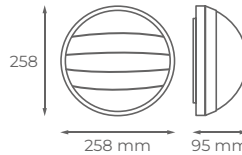

20262-BL
20262-NE
20262-GR

BLANCO

NEGRO

GRIS