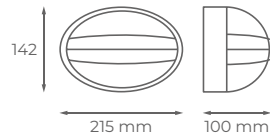

20268-BL
20268-NE
20268-GR

BLANCO

NEGRO

GRIS