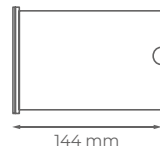

∅100 mm

144 mm

50281

CUADRADO

18 uds

Ref.

Color

110