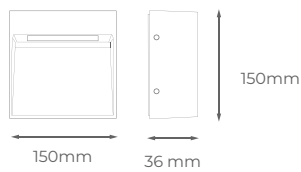

CUADRADO 6W

12 uds

Ref.

K

Lum.

Color