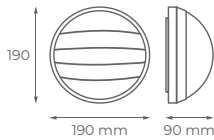

20265-NE
20265-GR

NEGRO

GRIS

260

10 uds

Ref.

Color