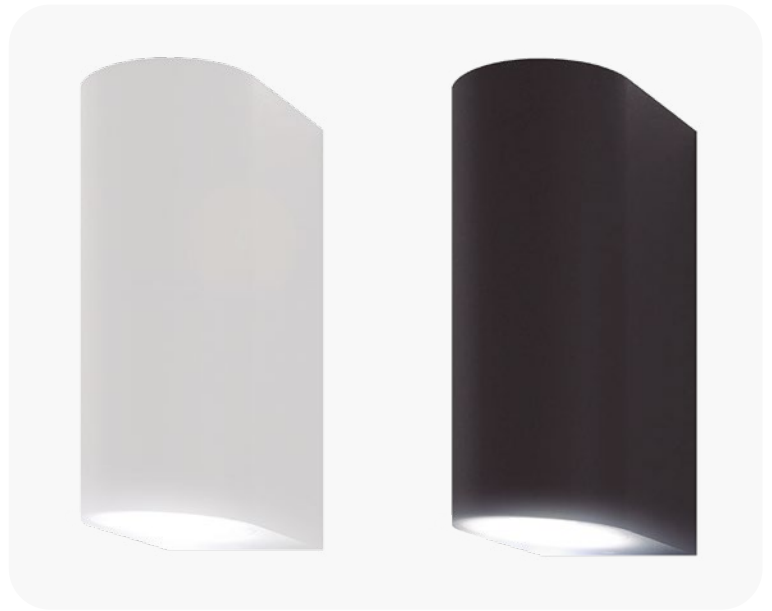

Incluye conector para conectar varias entre si.

CILINDRO E27

Aplique de exterior E27 de **aluminio y cristal**. Lámpara no incluida.

E27 outdoor in aluminum and glass wall light. Bulb not included.

IP54

E27

2 x E27

GRIS
ANTRA

TUBULAR

GU10

Aplique de exterior GU10 de **aluminio y cristal**. Lámpara no incluida.

GU10 outdoor in aluminum and glass wall light. Bulb not included.

IP54

GU10