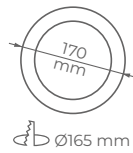

REDONDO

8 uds

Ref.

Color