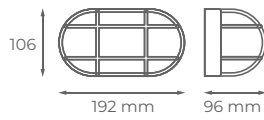

OVAL

20 uds

Ref.

Color

202631-BL
202631-NE

BLANCO

NEGRO