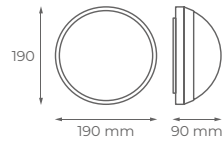

20263-BL
20263-NE
20263-GR

BLANCO

NEGRO

GRIS

260

10 uds

Ref.

Color