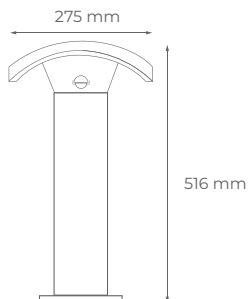

BALIZA

4 uds

Ref.	K	Lum	Color
6066-WAVE	3000	530	GRIS ANTRA
6066-WAVE-PIR			SENSOR MOVIMIENTO SENSOR CREPUSCULAR