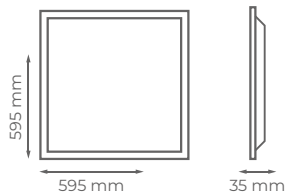

ALTIUS IP65

Panel LED de aluminio blanco. Incluye driver LED Isolated.No Flickering. IP65 tanto en placa como driver y conector. Uso indicado para para salas blancas y entornos húmedos.

White lacquered aluminum LED panel. Includes LED Isolated driver. Not Flickering. IP65 on panel, driver and conector. Indicate for clean rooms and humid environments.

48W

10 uds