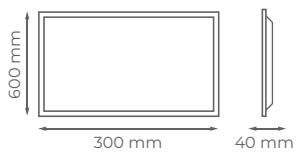

Ref.

K

130 Lum/W

Color

626202
626203

4000
6000

3650
3750

BLANCO

DRIVERS COMPATIBLES

DRIVER28LIFUDFF
DRIVER30LIFUDFF
DRIVER40LIFUDFF

Pág. 47

DALI-KL50C-PDIIV
DALI-AAD040LIFUD

Pág. 46