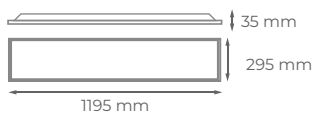

40W

5 uds

Ref.

K

Lum

Color

P40-30120C
P40-30120N
P40-30120F

3000
4000
6000

4900
5000
5100