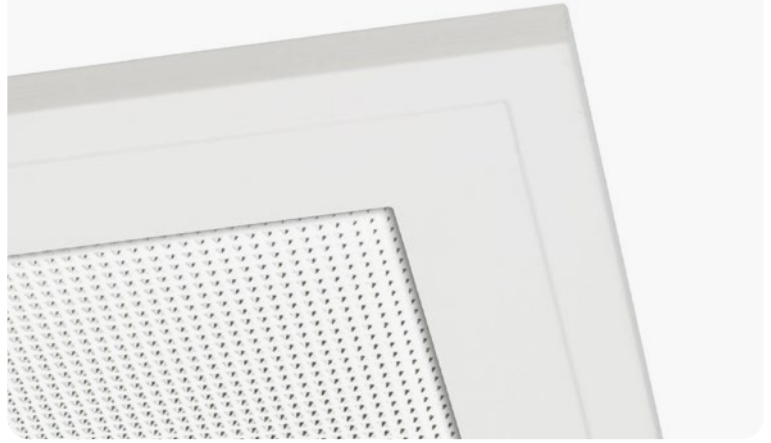

SUPRA UGR<16

60x60

Panel LED de aluminio lacado blanco. Incluye driver LED **Lifud** y **chip Philips**. No flickering.

White lacquered aluminum LED panel. Includes Lifud LED driver and Philips chip. Not flickering.

30W

10 uds

Ref.

620612

K

4000

Lum.

4750

Color

DRIVERS COMPATIBLES

DRIVER28LIFUDFF
DRIVER30LIFUDFF
DRIVER40LIFUDFF

Pág. 47

DALI-KL50C-PDIIV
DALI-AAD040LIFUD

Pág. 46