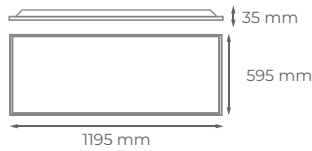

SERIE IGLUX

60x120

Paneles LED de aluminio lacado blanco.

White lacquered aluminum LED panels.

80W

5 uds

Ref.	K	130 Lum/W.	Color
P80-60120C	3000	8600	BLANCO
P80-60120N	4000	8700	
P80-60120F	6000	8800	

OPCIONES ADICIONALES