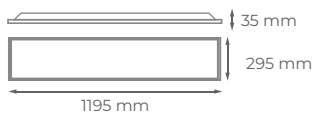

36W

5 uds

Ref.

K

Lum

Color

P36-30120C
P36-30120N
P36-30120F

3000
4000
6000

4230
4420
4520