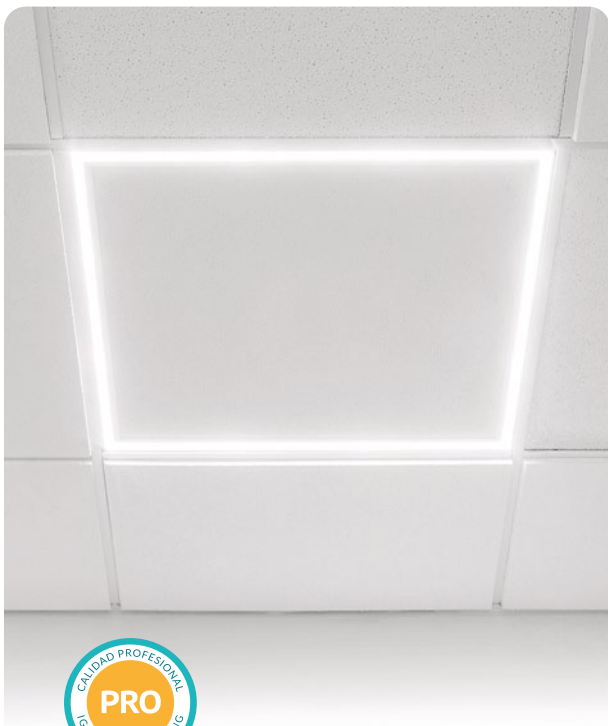

48W

10 uds

*Opción DALI - 600mA máx.

Ref.	K	Lum.	Color
PPRO-IP65-NB	4000	6240	BLANCO
PPRO-IP65-FB	6000	6340	

PANEL "ENDLESS"

ENDLESS

60x60

Marco de luz LED.