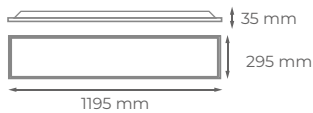

28W

5 uds

Ref.

K

Lum.

Color

P28-30120C
P28-30120N
P28-30120F

3000
4000
6000

3300
3400
3500