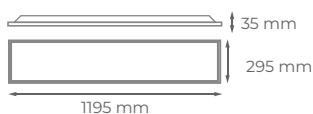

48W

5 uds

Ref.

K

Lum

Color

P48-30120C
P48-30120N
P48-30120F

3000
4000
6000

5900
6000
6100

OPCIONES ADICIONALES

Elija la opción adicional añadiendo el código al final de la referencia como se muestra en la siguiente tabla:

TIPO	CÓDIGO	REFERENCIA FINAL
Flicker Free	FF	PXX-30120X-FF
Regulación DALI	DALI	PXX-30120X-DALI
Regulación TRIAC	TRIAC	PXX-30120X-TRIAC