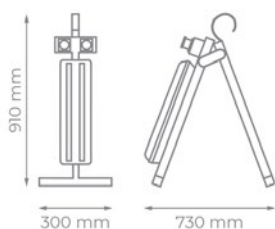

PANTALLA PORTÁTIL

1 ud

Ref.

Lamp.

Conex.

N° Clips

Pantalla de trabajo de aluminio y difusor de policarbonato.

Incluye 2 tubos LED de 10W (60cm) e incorpora 2 tomas schuko.

TRA-30362-FN

2x10W

G13

6