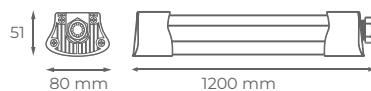

20W

12 uds

Ref.	K	Lum.	Color
LED-30362-CB	3000	1900	BLANCO
LED-30362-NB	4000	2000	
LED-30362-FB	6000	2100	

40W

8 uds

Ref.	K	Lum.	Color
LED-30364-CB	3000	3900	BLANCO
LED-30364-NB	4000	4000	
LED-30364-FB	6000	4100	