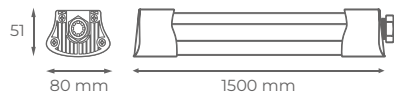

50W

8 uds

Ref.	K	Lum.	Color
LED-30366-CB	3000	4900	BLANCO
LED-30366-NB	4000	5000	
LED-30366-FB	6000	5200