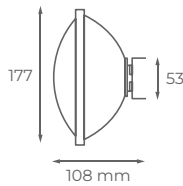

PAR56

20 uds

Ref.

W

K

LUM

CHIP

N° HILOS

POOL21-CB

POOL21-FB

18

3000

6000

1750

1850

LED EPISTAR
SMD 2835

POOL16-RGB

15

RGB

RGB

LED EPISTAR
SMD 5050

2 HILOS

Nuevo chip LED con
colores más nítidos

CONTROLADORES COMPATIBLES

POOLCONTROLADOR

Pág. 166