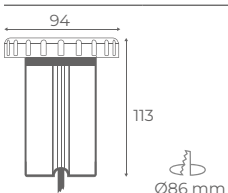

POOL3-NB

3

4000

300

POOL3-RGB

RGB

RGB

4 HILOS

CONTROLADORES COMPATIBLES

REF RGB	REF MONOCOLOR
TLE-C1215 TLE-C1225 CONTROL-EX580 CONTROL-IOS288 CONTROL-WIFI144	TLE-C1235 TLE-C1245
Pág. 59	Pág. 59