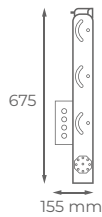

STADIUM

30 uds

Ref.

CUSTOM-STADIUM

FABRICADO A TU MEDIDA
Diseño personalizado bajo pedido
(70-75 días)