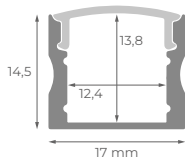

SUPERFICIE

20 uds

Ref.

Longitud

PF2-SUP-OP

2 m

SUPERFICIE DOBLE

20 uds