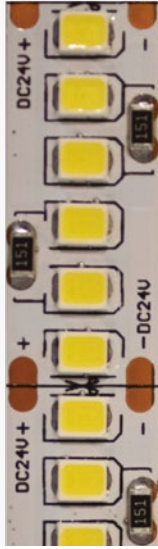

TIRA LED

17,4W / m - 24V

Tira LED 24V para interior. 240 LED / m. Presentado en rollos de 5m.

24V LED Strip for interior. 240 LED / m. Packed in 5m roll.

LED EPISTAR SMD 2835
50.000h
100.000
5m
240LED/m
10cm
CRI>90
120°

IP20 1ud

	Ref.	K	V	Lum.
 10 mm	TLP-24020-C	3000	24	2200
	TLP-24020-N	4000	24	2300
	TLP-24020-F	6000	24	2400
	TLP-24020-RGB	RGB	24	RGB

 CONTROLADORES COMPATIBLES			
REF RGB		REF MONOCOLOR	
TLE-C1215	Pág. 59	TLE-C1235	Pág. 59
TLE-C1225		TLE-C1245	
CONTROL-EX580			
CONTROL-IOS288			
CONTROL-WIFI144