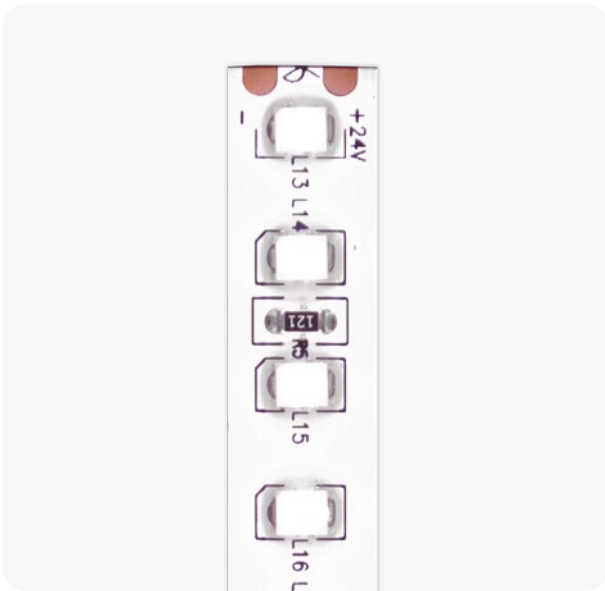

TIRAS LED Y PERFILES

TIRA LED AC220V

Tira LED 220V en rollo de 50 metros. No sumergible.
No lleva rectificador. Sin caídas de tensión hasta 50 metros.

*220V LED strip in 50 meter roll. Not submersible.
It does not have a rectifier. No voltage drops to 50 meters.*

Unidad mínima de venta en tramos de 1 metro. Disponible en bobinas de 50 metros

NEÓN LED AC220V

Neón LED 220V en bobina de 100 m.(< 100 metros).

220V Neon LED strip in 100 meter roll.(< 100 meters).

									
LED EPISTAR SMD 2835	30.000h	100.000	IP67	100m	1m	50-60Hz	220-240V	CRI>90	120°

CONTROLADORES COMPATIBLES

REF RGB	REF MONOCOLOR
TLE-C1215 TLE-C1225 CONTROL-EX580 CONTROL-IOS288 CONTROL-WIFI144	TLE-C1235 TLE-C1245
Pág. 59	Pág. 59

TIRA LED

12 W / m - 24V

Tira LED 24V de triple pista para interior / exterior. 120 LED / m. Presentado en rollos de 5m.

24V Triple 120LED / m strip for indoor and outdoor packed in 5 meters rol.

							
LED EPISTAR SMD 2835	50.000h	100.000	5m	120LED/m	10cm	CRI>90	120°

IP20  1 ud

Ref.	K	V	Lum.
TLP-12020-C	3000	24	1200
TLP-12020-N	4000	24	1250
TLP-12020-F	6000	24	1300