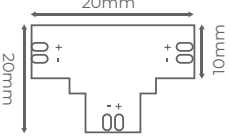

CONECTOR EN "T"

Ref.	PRODUCTO
801203	Conector para tira led monocolor 12 / 24V en T 10 mm ip20