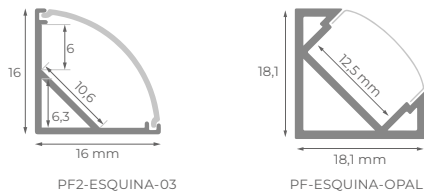

ESQUINA

20 uds

Ref.

Longitud

PF2-ESQUINA-03

2 m

PF-ESQUINA-OPAL

1 m

SUPERFICIE

20 uds

Ref.

Longitud

PF2-SUP-OP

2 m

SUPERFICIE DOBLE

20 uds

Ref.

Longitud

PF2-SUP-DOBLE-OP

2 m