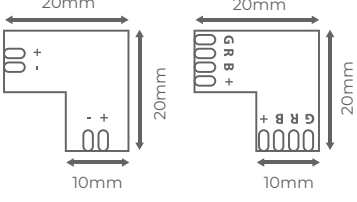

CONECTOR EN "L"

Ref.	PRODUCTO
801202	Conector para tira led monocolor 12 / 24V en L 10 mm ip20
801302	Conector para tira led RGB 12 / 24V en L 10 mm ip20