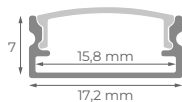

SUPERFICIE

20 uds

Ref.

Longitud

PF2-SUP-OP

2 m