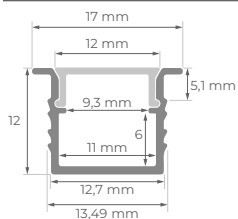

Ref.

Longitud

PF2-SUP-DOBLE-OP

2 m

EMPOTRAR DOBLE

20 uds

Ref.

Longitud