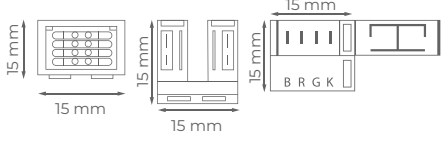

Connectors for 12 / 24V LED Strips.

CLIP

Ref.	PRODUCTO
801200	Conector clip para tira led 12 / 24v 10mm - ip20
801300	Conector clip RGB para tira led 12 / 24v 10mm - ip20

INICIO

Ref.	PRODUCTO
801201	Conector lineal inicio para tira led 12 / 24v 10mm - ip20
801301	Conector lineal inicio para tira led RGB 12 / 24v 10mm - ip20