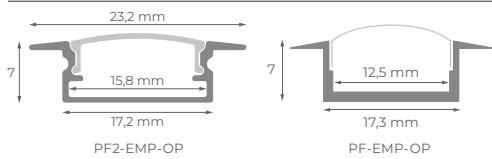

EMPOTRAR

20 uds

Ref.

Longitud

PF2-EMP-OP

2 m

PF-EMP-OP

1 m