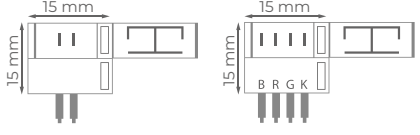

INICIO

Ref.	PRODUCTO
801201	Conector lineal inicio para tira led 12 / 24v 10mm - ip20
801301	Conector lineal inicio para tira led RGB 12 / 24v 10mm - ip20