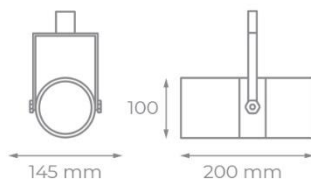

CINEMA

Ref/Medidas (mm)	a	b	c	d
50301-	285	200	145	225

Instalación

- Instrucciones de instalación:

- 1.- Saber en qué lugar se debe de instalar dependiendo de su IP y lo que sugiere el fabricante.
- 2.- Se debe de instalar en el sentido de la gravedad (como se muestra en la imagen).
- 3.- Para proceder al montaje de la instalación, desconecte el suministro eléctrico.
- 4.- Introduce la bombilla E27.
- 5.- Introduzca en el carril el proyector con la pestaña hacia la izquierda y una vez dentro gire hacia la derecha.
- 6.- Compruebe que la luminaria queda correctamente fija y oriéntela hacia donde desee.
- 7.- Conecte el suministro eléctrico sin mirar a la luminaria (para no dañar la vista).

* La luminaria cumple con las normas de seguridad CE, EN 60.598 y cumple con la directiva RoHS sobre sustancias altamente contaminantes.

- Installation instructions:

- 1.- You must know where it should be installed depending on its IP and what the manufacturer suggests.
- 2.- It must be installed in the direction of gravity (as shown in the image).
- 3.- To proceed with the assembly of the installation, disconnect the electrical supply.
- 4.- Insert the E27 bulb.
- 5.- Insert the projector into the rail with the tab to the left and once inside, turn to the right.
- 6.- Check that the luminaire is correctly fixed and direct it to where you want.
- 7.- Connect the power supply without looking at the luminaire (so as not to damage the view).