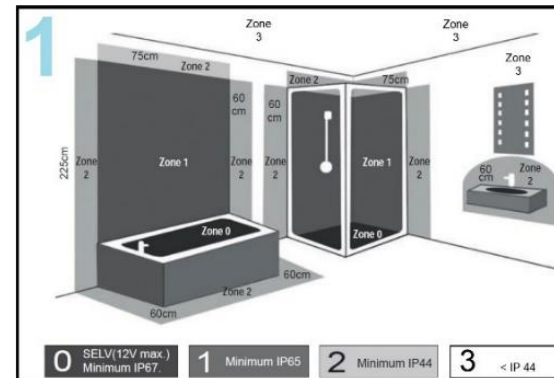

CINEMA

Ref/Medidas (mm)	a	b	c	d
50301-	285	200	145	225

Instalación

- Instrucciones de instalación:

- 1.- Saber en qué lugar se debe de instalar dependiendo de su IP y lo que sugiere el fabricante.
- 2.- Se debe de instalar en el sentido de la gravedad (como se muestra en la imagen).
- 3.- Para proceder al montaje de la instalación, desconecte el suministro eléctrico.
- 4.- Introduce la bombilla E27.
- 5.- Introduzca en el carril el proyector con la pestaña hacia la izquierda y una vez dentro gire hacia la derecha.
- 6.- Compruebe que la luminaria queda correctamente fija y oriéntela hacia donde desee.
- 7.- Conecte el suministro eléctrico sin mirar a la luminaria (para no dañar la vista).

-Medidas de precaución:

Nota: Todos los trabajos de montaje de la luminaria, limpieza de polvo o arreglos, se deben de hacer sin conexión a la red de alimentación. Su instalación debe ser realizada por personal cualificado.

* La luminaria cumple con las normas de seguridad CE, EN 60.598 y cumple con la directiva RoHS sobre sustancias altamente contaminantes.

- Installation instructions:

- 1.- You must know where it should be installed depending on its IP and what the manufacturer suggests.
- 2.- It must be installed in the direction of gravity (as shown in the image).
- 3.- To proceed with the assembly of the installation, disconnect the electrical supply.
- 4.- Insert the E27 bulb.
- 5.- Insert the projector into the rail with the tab to the left and once inside, turn to the right.
- 6.- Check that the luminaire is correctly fixed and direct it to where you want.
- 7.- Connect the power supply without looking at the luminaire (so as not to damage the view).