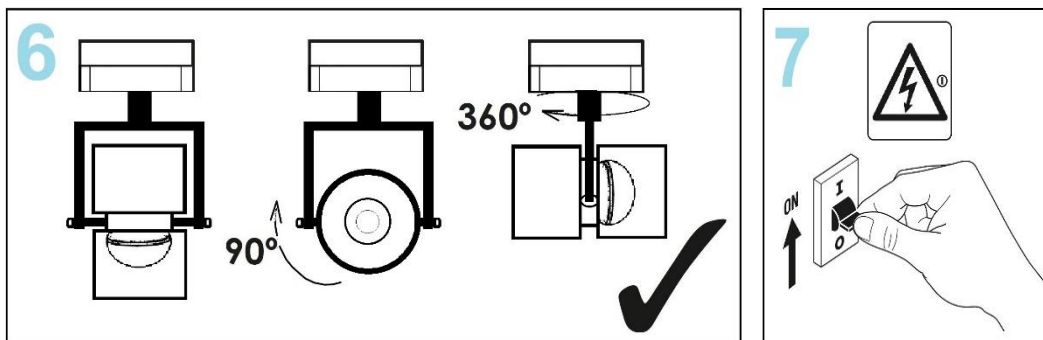

CINEMA

Ref/Medidas (mm)	a	b	c	d
50301-	285	200	145	225

Instalación

- Instrucciones de instalación:

- 1.- Saber en qué lugar se debe de instalar dependiendo de su IP y lo que sugiere el fabricante.
- 2.- Se debe de instalar en el sentido de la gravedad (como se muestra en la imagen).
- 3.- Para proceder al montaje de la instalación, desconecte el suministro eléctrico.
- 4.- Introduce la bombilla E27.
- 5.- Introduzca en el carril el proyector con la pestaña hacia la izquierda y una vez dentro gire hacia la derecha.
- 6.- Compruebe que la luminaria queda correctamente fija y oriéntela hacia donde desee.
- 7.- Conecte el suministro eléctrico sin mirar a la luminaria (para no dañar la vista).

-Medidas de precaución:

Nota: Todos los trabajos de montaje de la luminaria, limpieza de polvo o arreglos, se deben de hacer sin conexión a la red de alimentación. Su instalación debe ser realizada por personal cualificado.

* La luminaria cumple con las normas de seguridad CE, EN 60.598 y cumple con la directiva RoHS sobre sustancias altamente contaminantes.

- Installation instructions:

- 1.- You must know where it should be installed depending on its IP and what the manufacturer suggests.
- 2.- It must be installed in the direction of gravity (as shown in the image).
- 3.- To proceed with the assembly of the installation, disconnect the electrical supply.
- 4.- Insert the E27 bulb.
- 5.- Insert the projector into the rail with the tab to the left and once inside, turn to the right.
- 6.- Check that the luminaire is correctly fixed and direct it to where you want.
- 7.- Connect the power supply without looking at the luminaire (so as not to damage the view).