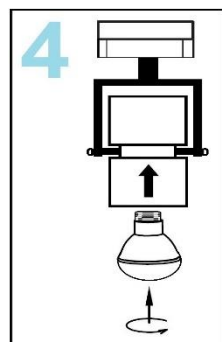

CINEMA

Ref/Medidas (mm)	a	b	c	d
50301-	285	200	145	225

Instalación

- Instrucciones de instalación:

- 1.- Saber en qué lugar se debe de instalar dependiendo de su IP y lo que sugiere el fabricante.
- 2.- Se debe de instalar en el sentido de la gravedad (como se muestra en la imagen).
- 3.- Para proceder al montaje de la instalación, desconecte el suministro eléctrico.
- 4.- Introduce la bombilla E27.
- 5.- Introduzca en el carril el proyector con la pestaña hacia la izquierda y una vez dentro gire hacia la derecha.
- 6.- Compruebe que la luminaria queda correctamente fija y oriéntela hacia donde desee.
- 7.- Conecte el suministro eléctrico sin mirar a la luminaria (para no dañar la vista).

* La luminaria cumple con las normas de seguridad CE, EN 60.598 y cumple con la directiva RoHS sobre sustancias altamente contaminantes.

- Installation instructions:

- 1.- You must know where it should be installed depending on its IP and what the manufacturer suggests.
- 2.- It must be installed in the direction of gravity (as shown in the image).
- 3.- To proceed with the assembly of the installation, disconnect the electrical supply.
- 4.- Insert the E27 bulb.
- 5.- Insert the projector into the rail with the tab to the left and once inside, turn to the right.
- 6.- Check that the luminaire is correctly fixed and direct it to where you want.
- 7.- Connect the power supply without looking at the luminaire (so as not to damage the view).