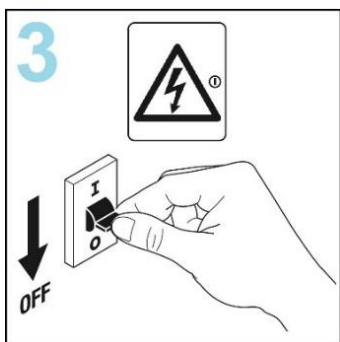

CINEMA

Ref/Medidas (mm)	a	b	c	d
50301-	285	200	145	225

Instalación

- Instrucciones de instalación:

- 1.- Saber en qué lugar se debe de instalar dependiendo de su IP y lo que sugiere el fabricante.
- 2.- Se debe de instalar en el sentido de la gravedad (como se muestra en la imagen).
- 3.- Para proceder al montaje de la instalación, desconecte el suministro eléctrico.
- 4.- Introduce la bombilla E27.
- 5.- Introduzca en el carril el proyector con la pestaña hacia la izquierda y una vez dentro gire hacia la derecha.
- 6.- Compruebe que la luminaria queda correctamente fija y oriéntela hacia donde desee.
- 7.- Conecte el suministro eléctrico sin mirar a la luminaria (para no dañar la vista).

-Medidas de precaución:

Nota: Todos los trabajos de montaje de la luminaria, limpieza de polvo o arreglos, se deben de hacer sin conexión a la red de alimentación. Su instalación debe ser realizada por personal cualificado.

* La luminaria cumple con las normas de seguridad CE, EN 60.598 y cumple con la directiva RoHS sobre sustancias altamente contaminantes.

- Installation instructions:

- 1.- You must know where it should be installed depending on its IP and what the manufacturer suggests.
- 2.- It must be installed in the direction of gravity (as shown in the image).
- 3.- To proceed with the assembly of the installation, disconnect the electrical supply.
- 4.- Insert the E27 bulb.
- 5.- Insert the projector into the rail with the tab to the left and once inside, turn to the right.
- 6.- Check that the luminaire is correctly fixed and direct it to where you want.
- 7.- Connect the power supply without looking at the luminaire (so as not to damage the view).