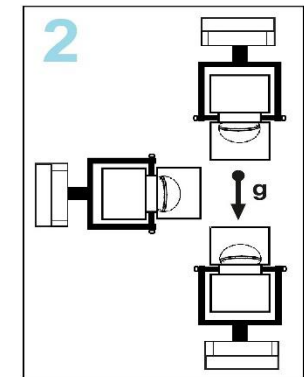

CINEMA

Ref/Medidas (mm)	a	b	c	d
50301-	285	200	145	225

Instalación

- Instrucciones de instalación:

- 1.- Saber en qué lugar se debe de instalar dependiendo de su IP y lo que sugiere el fabricante.
- 2.- Se debe de instalar en el sentido de la gravedad (como se muestra en la imagen).
- 3.- Para proceder al montaje de la instalación, desconecte el suministro eléctrico.
- 4.- Introduce la bombilla E27.
- 5.- Introduzca en el carril el proyector con la pestaña hacia la izquierda y una vez dentro gire hacia la derecha.
- 6.- Compruebe que la luminaria queda correctamente fija y oriéntela hacia donde desee.
- 7.- Conecte el suministro eléctrico sin mirar a la luminaria (para no dañar la vista).

* La luminaria cumple con las normas de seguridad CE, EN 60.598 y cumple con la directiva RoHS sobre sustancias altamente contaminantes.

- Installation instructions:

- 1.- You must know where it should be installed depending on its IP and what the manufacturer suggests.
- 2.- It must be installed in the direction of gravity (as shown in the image).
- 3.- To proceed with the assembly of the installation, disconnect the electrical supply.
- 4.- Insert the E27 bulb.
- 5.- Insert the projector into the rail with the tab to the left and once inside, turn to the right.
- 6.- Check that the luminaire is correctly fixed and direct it to where you want.
- 7.- Connect the power supply without looking at the luminaire (so as not to damage the view).