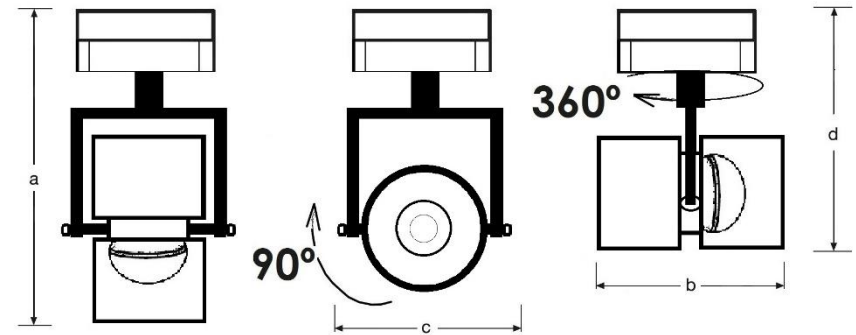

CINEMA

Ref/Medidas (mm)	a	b	c	d
50301-	285	200	145	225

Instalación

- Instrucciones de instalación:

- 1.- Saber en qué lugar se debe de instalar dependiendo de su IP y lo que sugiere el fabricante.
- 2.- Se debe de instalar en el sentido de la gravedad (como se muestra en la imagen).
- 3.- Para proceder al montaje de la instalación, desconecte el suministro eléctrico.
- 4.- Introduce la bombilla E27.
- 5.- Introduzca en el carril el proyector con la pestaña hacia la izquierda y una vez dentro gire hacia la derecha.
- 6.- Compruebe que la luminaria queda correctamente fija y oriéntela hacia donde desee.
- 7.- Conecte el suministro eléctrico sin mirar a la luminaria (para no dañar la vista).

* La luminaria cumple con las normas de seguridad CE, EN 60.598 y cumple con la directiva RoHS sobre sustancias altamente contaminantes.

- Installation instructions:

- 1.- You must know where it should be installed depending on its IP and what the manufacturer suggests.
- 2.- It must be installed in the direction of gravity (as shown in the image).
- 3.- To proceed with the assembly of the installation, disconnect the electrical supply.
- 4.- Insert the E27 bulb.
- 5.- Insert the projector into the rail with the tab to the left and once inside, turn to the right.
- 6.- Check that the luminaire is correctly fixed and direct it to where you want.
- 7.- Connect the power supply without looking at the luminaire (so as not to damage the view).