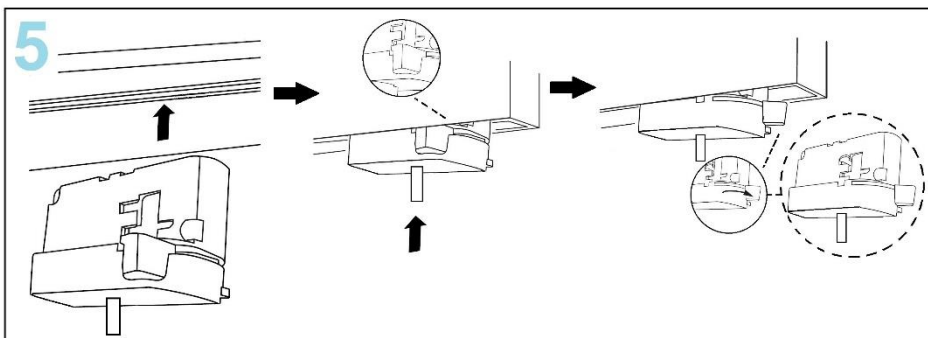

CINEMA

Ref/Medidas (mm)	a	b	c	d
50301-	285	200	145	225

Instalación

- Instrucciones de instalación:

- 1.- Saber en qué lugar se debe de instalar dependiendo de su IP y lo que sugiere el fabricante.
- 2.- Se debe de instalar en el sentido de la gravedad (como se muestra en la imagen).
- 3.- Para proceder al montaje de la instalación, desconecte el suministro eléctrico.
- 4.- Introduce la bombilla E27.
- 5.- Introduzca en el carril el proyector con la pestaña hacia la izquierda y una vez dentro gire hacia la derecha.
- 6.- Compruebe que la luminaria queda correctamente fija y oriéntela hacia donde desee.
- 7.- Conecte el suministro eléctrico sin mirar a la luminaria (para no dañar la vista).

* La luminaria cumple con las normas de seguridad CE, EN 60.598 y cumple con la directiva RoHS sobre sustancias altamente contaminantes.

- Installation instructions:

- 1.- You must know where it should be installed depending on its IP and what the manufacturer suggests.
- 2.- It must be installed in the direction of gravity (as shown in the image).
- 3.- To proceed with the assembly of the installation, disconnect the electrical supply.
- 4.- Insert the E27 bulb.
- 5.- Insert the projector into the rail with the tab to the left and once inside, turn to the right.
- 6.- Check that the luminaire is correctly fixed and direct it to where you want.
- 7.- Connect the power supply without looking at the luminaire (so as not to damage the view).