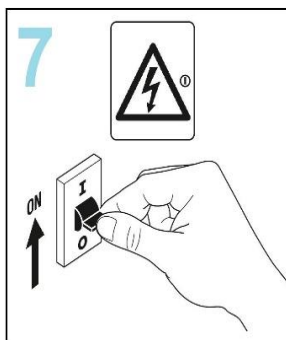

CINEMA

Ref/Medidas (mm)	a	b	c	d
50301-	285	200	145	225

Instalación

- Instrucciones de instalación:

- 1.- Saber en qué lugar se debe de instalar dependiendo de su IP y lo que sugiere el fabricante.
- 2.- Se debe de instalar en el sentido de la gravedad (como se muestra en la imagen).
- 3.- Para proceder al montaje de la instalación, desconecte el suministro eléctrico.
- 4.- Introduce la bombilla E27.
- 5.- Introduzca en el carril el proyector con la pestaña hacia la izquierda y una vez dentro gire hacia la derecha.
- 6.- Compruebe que la luminaria queda correctamente fija y oriéntela hacia donde desee.
- 7.- Conecte el suministro eléctrico sin mirar a la luminaria (para no dañar la vista).

* La luminaria cumple con las normas de seguridad CE, EN 60.598 y cumple con la directiva RoHS sobre sustancias altamente contaminantes.

- Installation instructions:

- 1.- You must know where it should be installed depending on its IP and what the manufacturer suggests.
- 2.- It must be installed in the direction of gravity (as shown in the image).
- 3.- To proceed with the assembly of the installation, disconnect the electrical supply.
- 4.- Insert the E27 bulb.
- 5.- Insert the projector into the rail with the tab to the left and once inside, turn to the right.
- 6.- Check that the luminaire is correctly fixed and direct it to where you want.
- 7.- Connect the power supply without looking at the luminaire (so as not to damage the view).