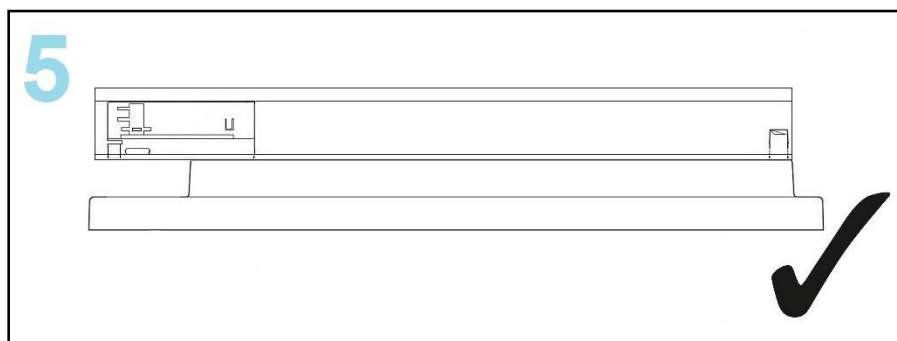

# COOPER

Ref/Medidas (mm)	a	b	c	d	e
<b>90301-</b>	575	300	600	195	137

## Instalación

**- Instrucciones de instalación:**

- 1.- Saber en qué lugar se debe de instalar dependiendo de su IP y lo que sugiere el fabricante.
- 2.- Se debe de instalar en el sentido de la gravedad (como se muestra en la imagen).
- 3.- Para proceder al montaje de la instalación, desconecte el suministro eléctrico.
- 4.- Introduzca en el carril el panel con la pestaña hacia la izquierda y una vez dentro gire hacia la derecha.
- 5.- Compruebe que la luminaria queda correctamente fija y oriéntela hacia donde desee.
- 6.- Conecte el suministro eléctrico sin mirar a la luminaria (para no dañar la vista).

\* La luminaria cumple con las normas de seguridad CE, EN 60.598 y cumple con la directiva RoHS sobre sustancias altamente contaminantes.

**- Installation instructions:**

- 1.- You must know where it should be installed depending on its IP and what the manufacturer suggests.
- 2.- It must be installed in the direction of gravity (as shown in the image).
- 3.- To proceed with the assembly of the installation, disconnect the electrical supply.
- 4.- Insert the panel into the rail with the tab to the left and once inside, turn to the right.
- 5.- Check that the luminaire is correctly fixed and direct it to where you want.
- 6.- Connect the power supply without looking at the luminaire (so as not to damage the view).