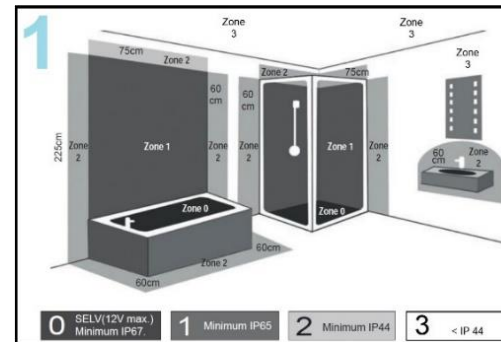

# COOPER

Ref/Medidas (mm)	a	b	c	d	e
<b>90301-</b>	575	300	600	195	137

## Instalación

**- Instrucciones de instalación:**

- 1.- Saber en qué lugar se debe de instalar dependiendo de su IP y lo que sugiere el fabricante.
- 2.- Se debe de instalar en el sentido de la gravedad (como se muestra en la imagen).
- 3.- Para proceder al montaje de la instalación, desconecte el suministro eléctrico.
- 4.- Introduzca en el carril el panel con la pestaña hacia la izquierda y una vez dentro gire hacia la derecha.
- 5.- Compruebe que la luminaria queda correctamente fija y oriéntela hacia donde desee.
- 6.- Conecte el suministro eléctrico sin mirar a la luminaria (para no dañar la vista).

\* La luminaria cumple con las normas de seguridad CE, EN 60.598 y cumple con la directiva RoHS sobre sustancias altamente contaminantes.

**- Installation instructions:**

- 1.- You must know where it should be installed depending on its IP and what the manufacturer suggests.
- 2.- It must be installed in the direction of gravity (as shown in the image).
- 3.- To proceed with the assembly of the installation, disconnect the electrical supply.
- 4.- Insert the panel into the rail with the tab to the left and once inside, turn to the right.
- 5.- Check that the luminaire is correctly fixed and direct it to where you want.
- 6.- Connect the power supply without looking at the luminaire (so as not to damage the view).