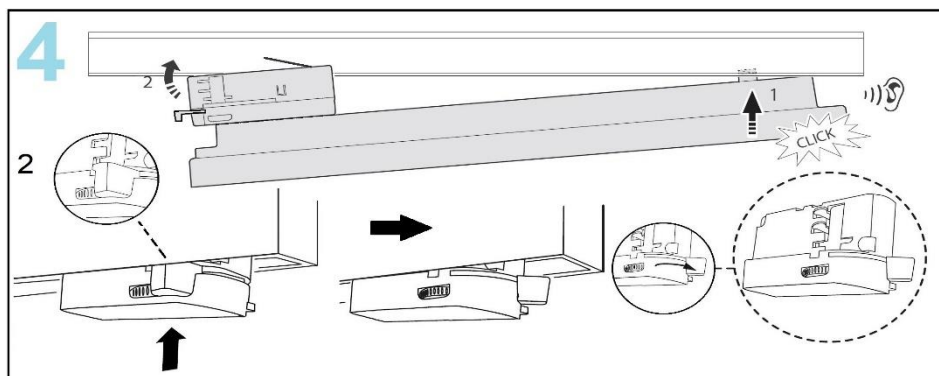

# COOPER

Ref/Medidas (mm)	a	b	c	d	e
<b>90301-</b>	575	300	600	195	137

## Instalación

**- Instrucciones de instalación:**

- 1.- Saber en qué lugar se debe de instalar dependiendo de su IP y lo que sugiere el fabricante.
- 2.- Se debe de instalar en el sentido de la gravedad (como se muestra en la imagen).
- 3.- Para proceder al montaje de la instalación, desconecte el suministro eléctrico.
- 4.- Introduzca en el carril el panel con la pestaña hacia la izquierda y una vez dentro gire hacia la derecha.
- 5.- Compruebe que la luminaria queda correctamente fija y oriéntela hacia donde desee.
- 6.- Conecte el suministro eléctrico sin mirar a la luminaria (para no dañar la vista).

\* La luminaria cumple con las normas de seguridad CE, EN 60.598 y cumple con la directiva RoHS sobre sustancias altamente contaminantes.

**- Installation instructions:**

- 1.- You must know where it should be installed depending on its IP and what the manufacturer suggests.
- 2.- It must be installed in the direction of gravity (as shown in the image).
- 3.- To proceed with the assembly of the installation, disconnect the electrical supply.
- 4.- Insert the panel into the rail with the tab to the left and once inside, turn to the right.
- 5.- Check that the luminaire is correctly fixed and direct it to where you want.
- 6.- Connect the power supply without looking at the luminaire (so as not to damage the view).