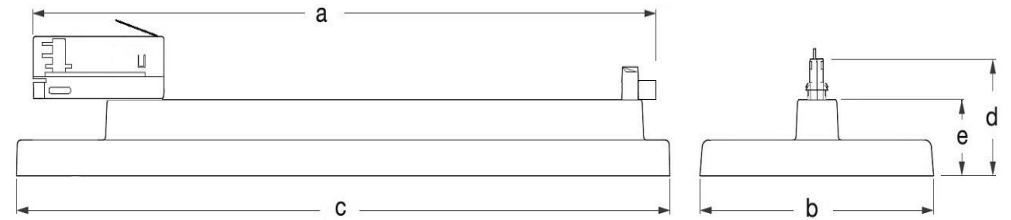

# COOPER

Ref/Medidas (mm)	a	b	c	d	e
<b>90301-</b>	575	300	600	195	137

## Instalación

**- Instrucciones de instalación:**

- 1.- Saber en qué lugar se debe de instalar dependiendo de su IP y lo que sugiere el fabricante.
- 2.- Se debe de instalar en el sentido de la gravedad (como se muestra en la imagen).
- 3.- Para proceder al montaje de la instalación, desconecte el suministro eléctrico.
- 4.- Introduzca en el carril el panel con la pestaña hacia la izquierda y una vez dentro gire hacia la derecha.
- 5.- Compruebe que la luminaria queda correctamente fija y oriéntela hacia donde desee.
- 6.- Conecte el suministro eléctrico sin mirar a la luminaria (para no dañar la vista).

\* La luminaria cumple con las normas de seguridad CE, EN 60.598 y cumple con la directiva RoHS sobre sustancias altamente contaminantes.

**- Installation instructions:**

- 1.- You must know where it should be installed depending on its IP and what the manufacturer suggests.
- 2.- It must be installed in the direction of gravity (as shown in the image).
- 3.- To proceed with the assembly of the installation, disconnect the electrical supply.
- 4.- Insert the panel into the rail with the tab to the left and once inside, turn to the right.
- 5.- Check that the luminaire is correctly fixed and direct it to where you want.
- 6.- Connect the power supply without looking at the luminaire (so as not to damage the view).