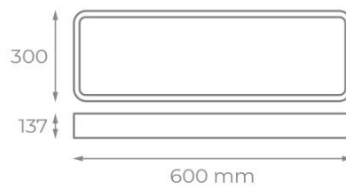

# COOPER

Ref/Medidas (mm)	a	b	c	d	e
<b>90301-</b>	575	300	600	195	137

## Instalación

**- Instrucciones de instalación:**

- 1.- Saber en qué lugar se debe de instalar dependiendo de su IP y lo que sugiere el fabricante.
- 2.- Se debe de instalar en el sentido de la gravedad (como se muestra en la imagen).
- 3.- Para proceder al montaje de la instalación, desconecte el suministro eléctrico.
- 4.- Introduzca en el carril el panel con la pestaña hacia la izquierda y una vez dentro gire hacia la derecha.
- 5.- Compruebe que la luminaria queda correctamente fija y oriéntela hacia donde desee.
- 6.- Conecte el suministro eléctrico sin mirar a la luminaria (para no dañar la vista).

\* La luminaria cumple con las normas de seguridad CE, EN 60.598 y cumple con la directiva RoHS sobre sustancias altamente contaminantes.

**- Installation instructions:**

- 1.- You must know where it should be installed depending on its IP and what the manufacturer suggests.
- 2.- It must be installed in the direction of gravity (as shown in the image).
- 3.- To proceed with the assembly of the installation, disconnect the electrical supply.
- 4.- Insert the panel into the rail with the tab to the left and once inside, turn to the right.
- 5.- Check that the luminaire is correctly fixed and direct it to where you want.
- 6.- Connect the power supply without looking at the luminaire (so as not to damage the view).