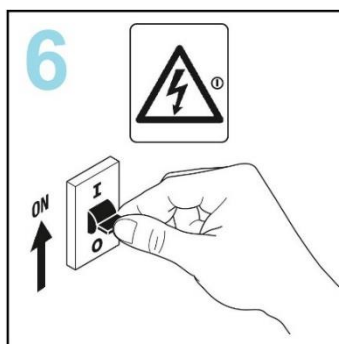

## Instalación

**- Instrucciones de instalación:**

- 1.- Saber en qué lugar se debe de instalar dependiendo de su IP y lo que sugiere el fabricante.
- 2.- Se debe de instalar en el sentido de la gravedad (como se muestra en la imagen).
- 3.- Para proceder al montaje de la instalación, desconecte el suministro eléctrico.
- 4.- Introduzca en el carril el panel con la pestaña hacia la izquierda y una vez dentro gire hacia la derecha.
- 5.- Compruebe que la luminaria queda correctamente fija y oriéntela hacia donde desee.
- 6.- Conecte el suministro eléctrico sin mirar a la luminaria (para no dañar la vista).

\* La luminaria cumple con las normas de seguridad CE, EN 60.598 y cumple con la directiva RoHS sobre sustancias altamente contaminantes.

**- Installation instructions:**

- 1.- You must know where it should be installed depending on its IP and what the manufacturer suggests.
- 2.- It must be installed in the direction of gravity (as shown in the image).
- 3.- To proceed with the assembly of the installation, disconnect the electrical supply.
- 4.- Insert the panel into the rail with the tab to the left and once inside, turn to the right.
- 5.- Check that the luminaire is correctly fixed and direct it to where you want.
- 6.- Connect the power supply without looking at the luminaire (so as not to damage the view).