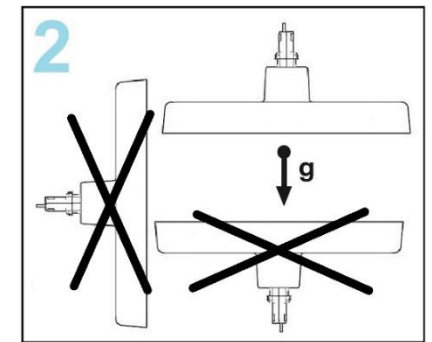

# COOPER

Ref/Medidas (mm)	a	b	c	d	e
<b>90301-</b>	575	300	600	195	137

## Instalación

**- Instrucciones de instalación:**

- 1.- Saber en qué lugar se debe de instalar dependiendo de su IP y lo que sugiere el fabricante.
- 2.- Se debe de instalar en el sentido de la gravedad (como se muestra en la imagen).
- 3.- Para proceder al montaje de la instalación, desconecte el suministro eléctrico.
- 4.- Introduzca en el carril el panel con la pestaña hacia la izquierda y una vez dentro gire hacia la derecha.
- 5.- Compruebe que la luminaria queda correctamente fija y oriéntela hacia donde desee.
- 6.- Conecte el suministro eléctrico sin mirar a la luminaria (para no dañar la vista).

\* La luminaria cumple con las normas de seguridad CE, EN 60.598 y cumple con la directiva RoHS sobre sustancias altamente contaminantes.

**- Installation instructions:**

- 1.- You must know where it should be installed depending on its IP and what the manufacturer suggests.
- 2.- It must be installed in the direction of gravity (as shown in the image).
- 3.- To proceed with the assembly of the installation, disconnect the electrical supply.
- 4.- Insert the panel into the rail with the tab to the left and once inside, turn to the right.
- 5.- Check that the luminaire is correctly fixed and direct it to where you want.
- 6.- Connect the power supply without looking at the luminaire (so as not to damage the view).