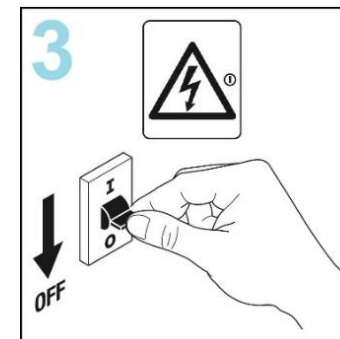

## Instalación

**- Instrucciones de instalación:**

- 1.- Saber en qué lugar se debe de instalar dependiendo de su IP y lo que sugiere el fabricante.
- 2.- Se debe de instalar en el sentido de la gravedad (como se muestra en la imagen).
- 3.- Para proceder al montaje de la instalación, desconecte el suministro eléctrico.
- 4.- Introduzca en el carril el panel con la pestaña hacia la izquierda y una vez dentro gire hacia la derecha.
- 5.- Compruebe que la luminaria queda correctamente fija y oriéntela hacia donde desee.
- 6.- Conecte el suministro eléctrico sin mirar a la luminaria (para no dañar la vista).

\* La luminaria cumple con las normas de seguridad CE, EN 60.598 y cumple con la directiva RoHS sobre sustancias altamente contaminantes.

**- Installation instructions:**

- 1.- You must know where it should be installed depending on its IP and what the manufacturer suggests.
- 2.- It must be installed in the direction of gravity (as shown in the image).
- 3.- To proceed with the assembly of the installation, disconnect the electrical supply.
- 4.- Insert the panel into the rail with the tab to the left and once inside, turn to the right.
- 5.- Check that the luminaire is correctly fixed and direct it to where you want.
- 6.- Connect the power supply without looking at the luminaire (so as not to damage the view).